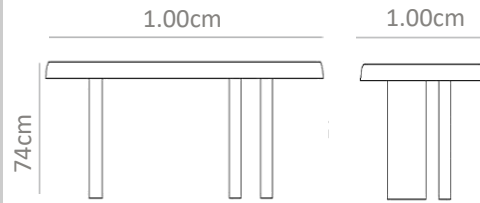

**ρπid**  
FURNITURE ATELIER

**TABLES**

No. 0028AE

Mesa en madera maciza con chapa en encino con cubierta en esquinas redondeadas y base en cilindros. 6 a 8 personas.

MXN \$28,000

No. 0029AF

Mesa de comedor en cubierta en chapa de encino, con cantos redondeados y base con esferas tapizadas. 6 personas.

MXN \$42,000

No. 0030AG

Mesa en madera cubierta con chapa lisa en color de forma redonda con cantos curvos y base en formas rectangulares. 4 personas.

MXN  
\$32,000

No. 0031AH

Mesa sin esquinas en forma redondeada con bases tubulares, disponible en diferentes texturas. 6 a 8 personas.

MXN  
\$38,000

No. 0032AI

Mesa fabricada en acero natural, con cubierta circular y base cónica.  
4 personas.

MXN  
\$34,000

No. 0033AJ

Mesa en madera con chapa de encino con bordes curvados y base en paleta con cantos redondeados.  
6 a 8 personas.