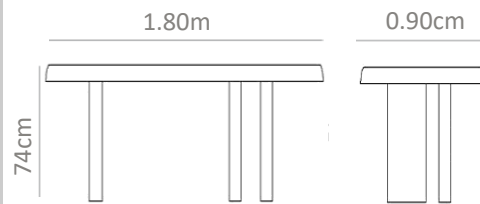

Mesa fabricada con estructura de acero, forrada con MDP con chapa, en forma de grapa. 6 a 8 personas.