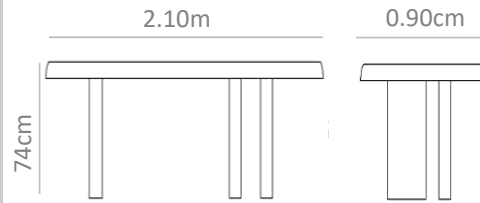

MXN  
\$45,000

No. 0038AO

Mesa fabricada en MDP con chapa en cubierta de forma rectangular con bases en cubos con chapa metálicos. 6 a 8 personas.

MXN  
\$48,000

No. 0039AP

Mesa fabricada en MDP con cubierta ovalada en chapa, con travesaños y bases en MDP con chapa perforadas de manera circular. 6 a 8 personas.

MXN  
\$40,000

No. 0040AQ

Mesa rectangular fabricada en metal de aluminio , con cubierta y base en cuadrado, con chapa.  
6 a 8 personas.

MXN  
\$40,000

No. 0041AR

Mesa cuadrada fabricada en metal de aluminio , con cubierta y base en cuadrado, con chapa.  
6 a 8 personas.