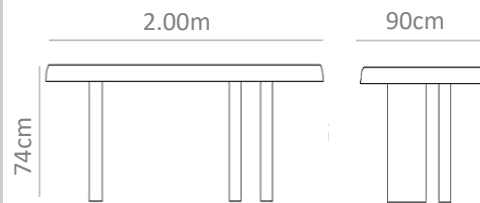

MXN  
\$38,000

No. 0032AI

Mesa fabricada en acero natural, con cubierta circular y base cónica.  
4 personas.

MXN  
\$34,000

No. 0033AJ

Mesa en madera con chapa de encino con bordes curvados y base en paleta con cantos redondeados.  
6 a 8 personas.

MXN  
\$35,000

No. 0034AK

Mesa fabricada en acero natural en forma de grapa con laterales en líneas rectas. 8 personas.

MXN  
\$45,000

No. 0035AL

Mesa con cubierta en chapa de color, cubierta con cantos redondeados y base en cilindros. 6 a 8 personas.