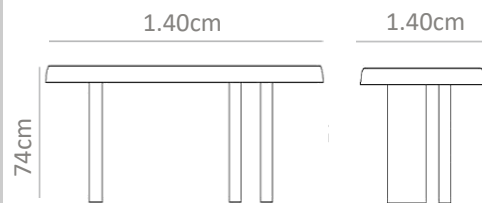

No. 0042AS

Mesa rectangular con bases en forma de cruz, fabricada en MDP con chapa. 6 a 8 personas.

MXN $38,000

No. 0043AT

Mesa fabricada con base de herrería cuadrada, cromada con cubierta en MDP en chapa. 6 a 8 personas.

MXN $48,000