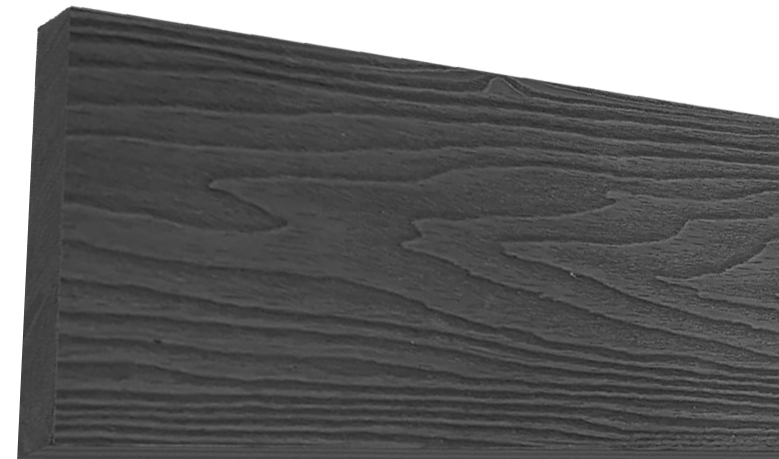

MXN \$48,000

No. 0044AU

Mesa fabricada con estructura de acero, forrada con MDP con chapa, en forma de grapa. 6 a 8 personas.

MXN  
\$35,000

**MATERIALS**