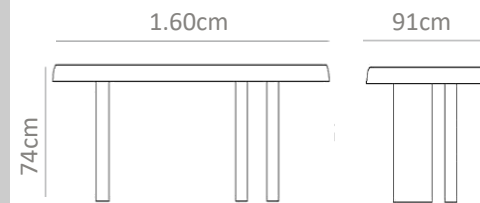

**ρπid**  
FURNITURE ATELIER

**TABLES**

No. 0028AE

Mesa en madera maciza con chapa en encino con cubierta en esquinas redondeadas y base en cilindros. 6 a 8 personas.

MXN \$28,000

No. 0029AF

Mesa de comedor en cubierta en chapa de encino, con cantos redondeados y base con esferas tapizadas. 6 personas.

MXN \$42,000

No. 0030AG

Mesa en madera cubierta con chapa lisa en color de forma redonda con cantos curvos y base en formas rectangulares. 4 personas.

MXN  
\$32,000

No. 0031AH

Mesa sin esquinas en forma redondeada con bases tubulares, disponible en diferentes texturas. 6 a 8 personas.

MXN  
\$38,000

No. 0032AI

Mesa fabricada en acero natural, con cubierta circular y base cónica.  
4 personas.

MXN  
\$34,000

No. 0033AJ

Mesa en madera con chapa de encino con bordes curvados y base en paleta con cantos redondeados.  
6 a 8 personas.