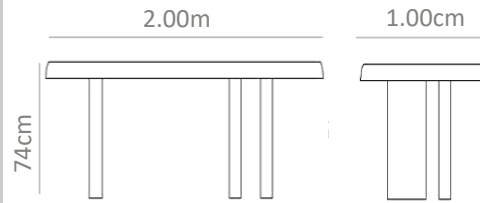

MXN  
\$38,000

No. 0036AM

Mesa fabricada en MDP con chapa de encino con cubierta ondulada y base completa de una pieza.  
8 personas.

MXN  
\$35,000

No. 0037AN

Mesa en forma cuadrada con los cantos boleados, tapiza con base en cilindros tapiados.  
6 a 8 personas.

MXN  
\$45,000

No. 0038AO

Mesa fabricada en MDP con chapa en cubierta de forma rectangular con bases en cubos con chapa metálicos. 6 a 8 personas.

MXN  
\$48,000

No. 0039AP

Mesa fabricada en MDP con cubierta ovalada en chapa, con travesaños y bases en MDP con chapa perforadas de manera circular. 6 a 8 personas.