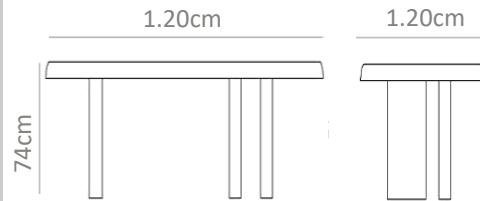

Mesa en madera cubierta con chapa lisa en color de forma redonda con cantos curvos y base en formas rectangulares. 4 personas.