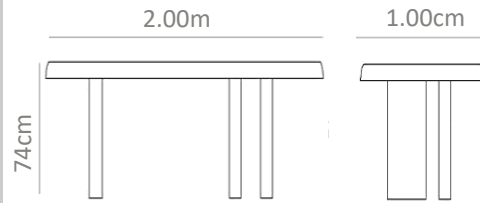

MXN  
\$38,000

No. 0032AI

Mesa fabricada en acero natural, con cubierta circular y base cónica.  
4 personas.

MXN  
\$34,000

No. 0033AJ

Mesa en madera con chapa de encino con bordes curvados y base en paleta con cantos redondeados.  
6 a 8 personas.

MXN  
\$35,000

No. 0034AK

Mesa fabricada en acero natural en forma de grapa con laterales en líneas rectas. 8 personas.

MXN  
\$45,000

No. 0035AL

Mesa con cubierta en chapa de color, cubierta con cantos redondeados y base en cilindros. 6 a 8 personas.

MXN  
\$38,000

No. 0036AM

Mesa fabricada en MDP con chapa de encino con cubierta ondulada y base completa de una pieza.  
8 personas.

MXN  
\$35,000

No. 0037AN

Mesa en forma cuadrada con los cantos boleados, tapiza con base en cilindros tapiados.  
6 a 8 personas.