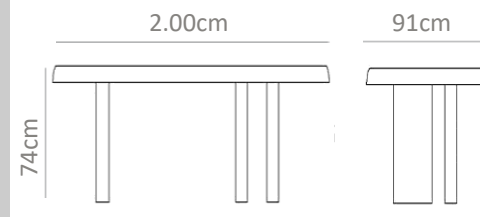

MXN  
\$38,000

No. 0032AI

Mesa fabricada en acero natural, con cubierta circular y base cónica.  
4 personas.

MXN  
\$34,000

No. 0033AJ

Mesa en madera con chapa de encino con bordes curvados y base en paleta con cantos redondeados.  
6 a 8 personas.