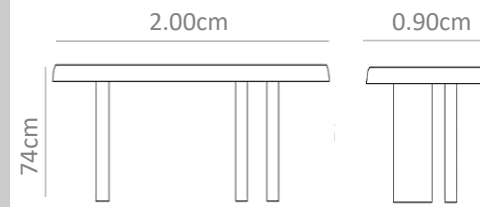

**ρπid**  
FURNITURE ATELIER

**TABLES**

No. 0028AE

Mesa en madera maciza con chapa en encino con cubierta en esquinas redondeadas y base en cilindros. 6 a 8 personas.

MXN \$28,000

No. 0029AF

Mesa de comedor en cubierta en chapa de encino, con cantos redondeados y base con esferas tapizadas. 6 personas.

MXN \$42,000

No. 0030AG

Mesa en madera cubierta con chapa lisa en color de forma redonda con cantos curvos y base en formas rectangulares. 4 personas.

MXN  
\$32,000

No. 0031AH

Mesa sin esquinas en forma redondeada con bases tubulares, disponible en diferentes texturas. 6 a 8 personas.

MXN  
\$38,000

No. 0032AI

Mesa fabricada en acero natural, con cubierta circular y base cónica.  
4 personas.

MXN  
\$34,000

No. 0033AJ

Mesa en madera con chapa de encino con bordes curvados y base en paleta con cantos redondeados.  
6 a 8 personas.