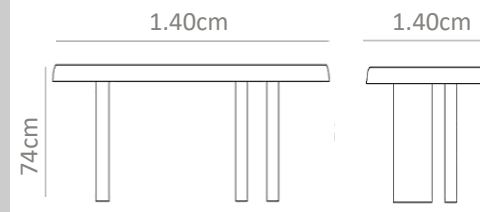

MXN  
\$38,000

No. 0036AM

Mesa fabricada en MDP con chapa de encino con cubierta ondulada y base completa de una pieza.  
8 personas.

MXN  
\$35,000

No. 0037AN

Mesa en forma cuadrada con los cantos boleados, tapiza con base en cilindros tapiados.  
6 a 8 personas.

MXN  
\$45,000

No. 0038AO

Mesa fabricada en MDP con chapa en cubierta de forma rectangular con bases en cubos con chapa metálicos. 6 a 8 personas.

MXN  
\$48,000

No. 0039AP

Mesa fabricada en MDP con cubierta ovalada en chapa, con travesaños y bases en MDP con chapa perforadas de manera circular. 6 a 8 personas.