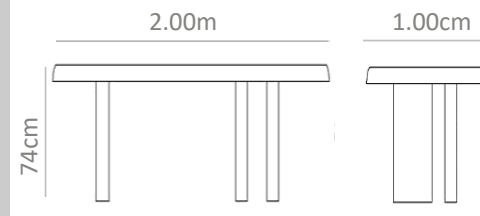

MXN  
\$45,000

No. 0038AO

Mesa fabricada en MDP con chapa en cubierta de forma rectangular con bases en cubos con chapa metálicos. 6 a 8 personas.

MXN  
\$48,000

No. 0039AP

Mesa fabricada en MDP con cubierta ovalada en chapa, con travesaños y bases en MDP con chapa perforadas de manera circular. 6 a 8 personas.

MXN  
\$40,000

No. 0040AQ

Mesa rectangular fabricada en metal de aluminio , con cubierta y base en cuadrado, con chapa.  
6 a 8 personas.

MXN  
\$40,000

No. 0041AR

Mesa cuadrada fabricada en metal de aluminio , con cubierta y base en cuadrado, con chapa.  
6 a 8 personas.