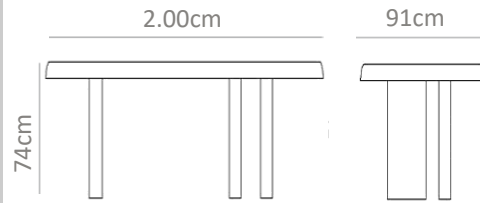

**ρπid**  
FURNITURE ATELIER

**TABLES**

No. 0028AE

Mesa en madera maciza con chapa en encino con cubierta en esquinas redondeadas y base en cilindros. 6 a 8 personas.

MXN \$28,000

No. 0029AF

Mesa de comedor en cubierta en chapa de encino, con cantos redondeados y base con esferas tapizadas. 6 personas.

MXN \$42,000

No. 0030AG

Mesa en madera cubierta con chapa lisa en color de forma redonda con cantos curvos y base en formas rectangulares. 4 personas.

MXN  
\$32,000

No. 0031AH

Mesa sin esquinas en forma redondeada con bases tubulares, disponible en diferentes texturas. 6 a 8 personas.

MXN  
\$38,000

No. 0032AI

Mesa fabricada en acero natural, con cubierta circular y base cónica.  
4 personas.

MXN  
\$34,000

No. 0033AJ

Mesa en madera con chapa de encino con bordes curvados y base en paleta con cantos redondeados.  
6 a 8 personas.