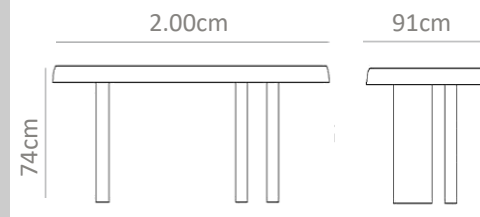

MXN  
\$38,000

No. 0032AI

Mesa fabricada en acero natural, con cubierta circular y base cónica.  
4 personas.

MXN  
\$34,000

No. 0033AJ

Mesa en madera con chapa de encino con bordes curvados y base en paleta con cantos redondeados.  
6 a 8 personas.

MXN  
\$35,000

No. 0034AK

Mesa fabricada en acero natural en forma de grapa con laterales en líneas rectas. 8 personas.

MXN  
\$45,000

No. 0035AL

Mesa con cubierta en chapa de color, cubierta con cantos redondeados y base en cilindros. 6 a 8 personas.

MXN  
\$38,000

No. 0036AM

Mesa fabricada en MDP con chapa de encino con cubierta ondulada y base completa de una pieza.  
8 personas.

MXN  
\$35,000

No. 0037AN

Mesa en forma cuadrada con los cantos boleados, tapiza con base en cilindros tapiados.  
6 a 8 personas.