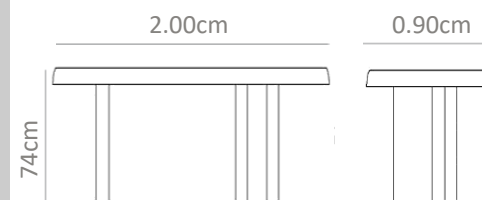

MXN  
\$32,000

No. 0042AS

Mesa rectangular con bases en forma de cruz, fabricada en MDP con chapa. 6 a 8 personas.

MXN \$38,000

No. 0043AT

Mesa fabricada con base de herrería cuadrada, cromada con cubierta en MDP en chapa. 6 a 8 personas.