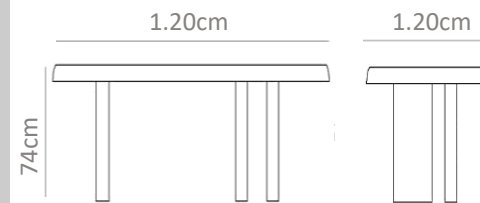

MXN  
\$45,000

No. 0038AO

Mesa fabricada en MDP con chapa en cubierta de forma rectangular con bases en cubos con chapa metálicos. 6 a 8 personas.

MXN  
\$48,000

No. 0039AP

Mesa fabricada en MDP con cubierta ovalada en chapa, con travesaños y bases en MDP con chapa perforadas de manera circular. 6 a 8 personas.

MXN  
\$40,000

No. 0040AQ

Mesa rectangular fabricada en metal de aluminio , con cubierta y base en cuadrado, con chapa.  
6 a 8 personas.

MXN  
\$40,000

No. 0041AR

Mesa cuadrada fabricada en metal de aluminio , con cubierta y base en cuadrado, con chapa.  
6 a 8 personas.